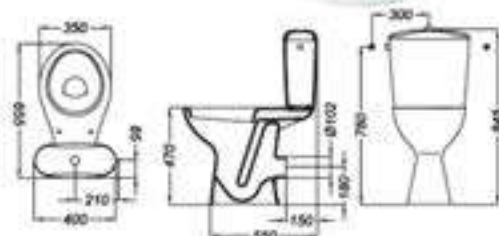

Λεκάνη ΑΜΕΑ Πισωστόμια,
Κάλυμμα, Καζανάκι, Μηχανισμός

330,00€