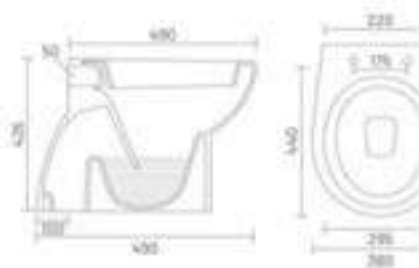

blue wave

6310224

72,00€