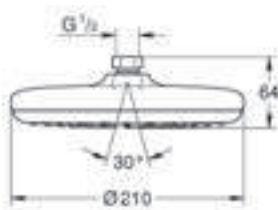

TEMPESTA 210

Κεφαλή ντους επίτοιχος τύπος / οροφής
21x21 από ABS 1 ροής

153,64