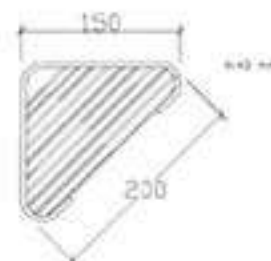

35,00€

6385121

Ραφιέρα γωνιακή I

14,00€

6385111

6229942
Σπογγοθήκη 28x13

31,00€

6229941
Σπογγοθήκη 9x18