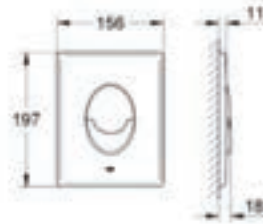

200,00€

66857

Σταυρός Μίξης Ζεστού-Κρύου
για Ποδοβαλβίδα

26,00€

38505000

SKATE AIR
Πλακέτα εντοιχισμένου καζανακίου
διπλής ενέργειας από ABS

77,00

38732000