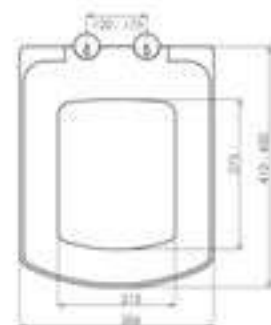

Κάλυμμα πλαστικό
Soft Close NIXON

29,40€

6274417

Κάλυμμα πλαστικό
Soft Close CARTER

30,45€

Climaland

ΚΑΛΥΜΜΑΤΑ ΛΕΚΑΝΗΣ

6274426