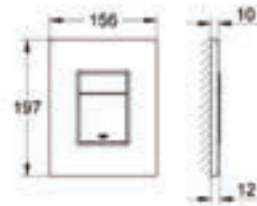

38732SH0

SKATE COSMOPOLITAN
Πλακέτα εντοιχισμένου καζανακίου
διπλής ενέργειας από ABS, λευκό

84,60