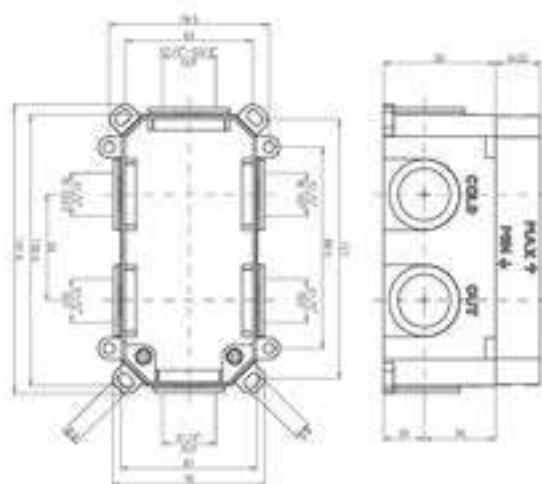

Χρωμέ	201,00€
Μαύρο	261,50€

E200 103 TC222P

Μπαταρία Εντοιχισμού Νιπτήρας
2 ροζέτες

Χρωμέ	216,90€
Μαύρο	319,80€

E200 103 TC221P

Μπαταρία Εντοιχισμού Νιπτήρας
1 ροζέτα

Χρωμέ	216,70€
Μαύρο	292,00€

**ALL-IN
ONE**