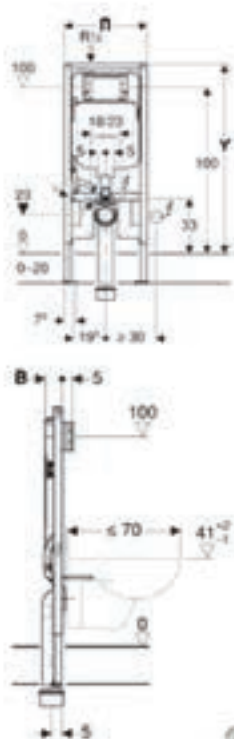

SIGMA 111.796.00.1

Σε γυφτοσανίδα, με επιδαπέδια στήριξη (8cm)
Πίεση νερού: 0,1-10 bar
Εργ. Ρύθμιση Ροής: 6l / 3l
Εύρος Μεγάλης Ροής: 4,5l / 6l / 7,5l
Εύρος Μικρής Ροής: 3-4l
Διάσταση: Β 8cm x Υ 114cm x Π 50cm

381,50