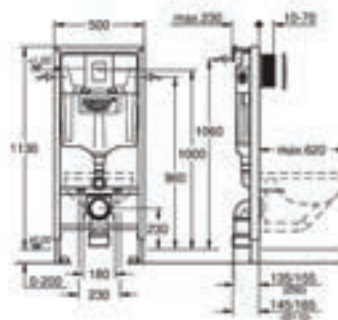

264,14

38528001
RAPID SL
Καζανάκι για γυμναστική / διπλό τούβλο
Υ 113cm x Μ 50 x Π 13,5cm

276,44

38994000

RAPID SL

Καζανάκι εντοιχισμένο κρεμαστής λεκάνης
για τοίχο γυψοσανίδας με πλαίσιο
Υ 113cm x Π 8cm

561,92