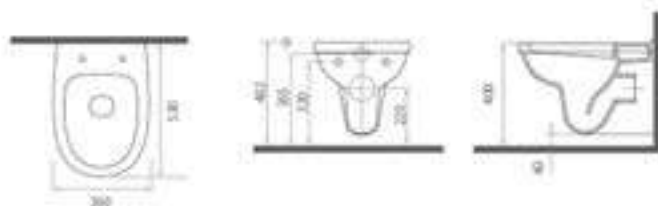

6311016

Λεκάνη Κρεμαστή OPAL

123,00€

6274416

Κάλυμμα πλαστικό
Soft Close NIXON

29,40€