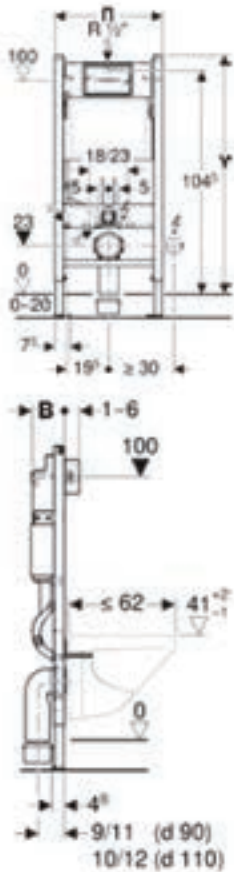

DELTA 458.127.00.1

Σε τοίχο με μονό τούβλο (12cm)
Εργ. Ρύθμιση Ροής: 6l / 3l
Εύρος Μεγάλης Ροής: 4,5l / 6l / 7,5l
Εύρος Μικρής Ροής: 3-4l
Διάσταση: Β 12cm x Υ 112cm x Π 50cm

249,50