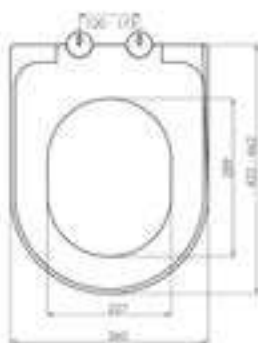

6274417

Κάλυμμα πλαστικό
Soft Close CARTER

30,45€