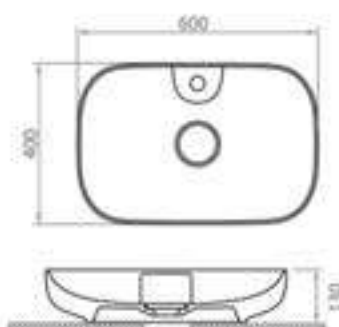

88,20€

86,10€

114,45€

174,00€