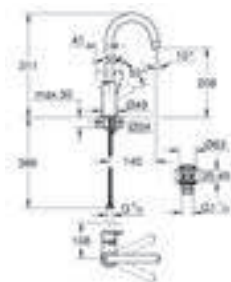

Μπαταρία Νεροχύτη
Επαγγελματική
403,50€

23328001

BAUEDGE

Μπαταρία νιπτήρας επικαθήμενη αναμεικτική από ορείχαλκο με βαλβίδα pop-up

120,81

23911001

BAUEDGE

Μπαταρία νιπτήρας επικαθήμενη αναμεικτική από ορείχαλκο με βαλβίδα push-open υψηλή