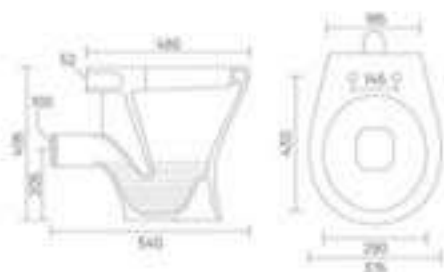

158,00€

blue wave

6310214

ARTI Λεκάνη Υψηλής Πίεσης Πρωτοτόμια

60,00€