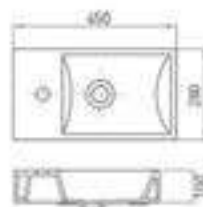

6319403

Νιπτήρας DAPHNE
33 x 28 cm

65,00€

6319404

Νιπτήρας MINOS
26 x 45 cm

58,00€

OREN Νιπτήρας Επίπλου
με Υπερχείλιση

6319201 50x46 110,00€