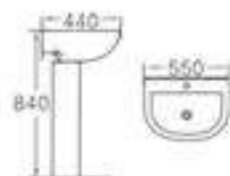

Νιπτήρας 550x440
με Κολώνα 840 Σετ

92,00€