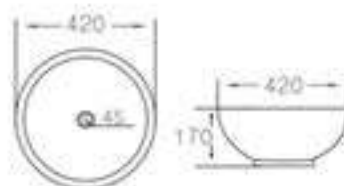

6319554
ROCHE Νιπτήρας Ένθετος
51x44 cm

49,00€

6319555
ROCHE Νιπτήρας Ένθετος
57x47 cm

62,00€