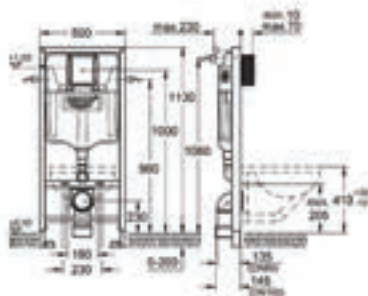

38528001
RAPID SL
Καζανάκι για γυμναστική / διπλό τούβλο
Υ 113cm x Μ 50 x Π 13,5cm

276,44