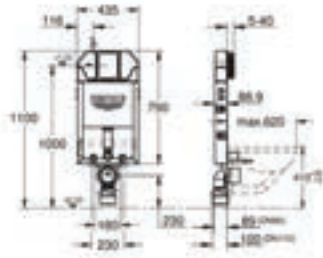

136,14

3713100

Σύστημα ηχομόνωσης
εντοιχισμένου καζανακίου

10,92

39683000
UNISSET
Καζανάκι μονού τούβλου
Υ 110cm x Μ 43,5 x Π 8,9cm

182,61

38729000
UNISSET
Καζανάκι εντοιχισμένο κρεμαστής λεκάνης
για τοίχο μονού τούβλου με πλαίσιο Υ 81cm x Π 8cm