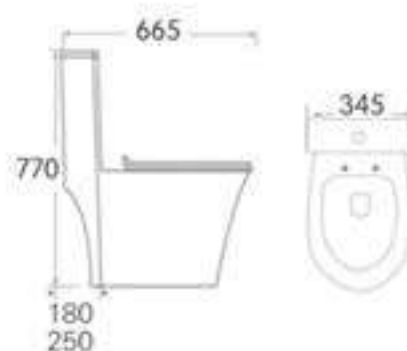

SKYLAR λεκάνη πλωστόμα
καζανάκι, κάλυμμα soft-close,
μηχανισμός

210,00€

6315881