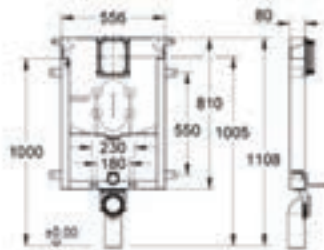

136,14

3713100

Σύστημα ηχομόνωσης
εντοιχισμένου καζανακίου

10,92

39683000
UNISSET
Καζανάκι μονού τούβλου
Υ 110cm x Μ 43,5 x Π 8,9cm

182,61

38729000
UNISSET
Καζανάκι εντοιχισμένο κρεμαστής λεκάνης
για τοίχο μονού τούβλου με πλαίσιο Υ 81cm x Π 8cm