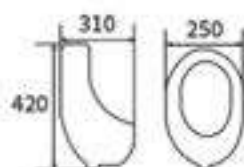

6319201 50x46 110,00€

6319202 60x46 134,00€

6319203 75x46 152,00€

6319204 90x46 180,00€

6319205 100x46 238,00€

6319206 120x46 270,00€

6318016

Ουρητήριο 310x250x420

69,00€