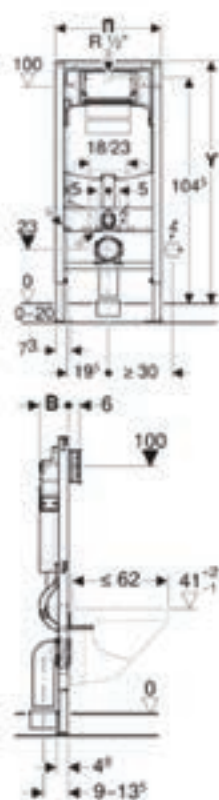

225,50

SIGMA 01 Μαύρο

115.770.21.5 Χρωμέ 80,00

115.770.Q.5 Χρωμέ Ματ 80,00

115.770.DW.5 Μαύρο 75,00

115.770.11.5 Λευκό 53,50

SIGMA 111.300.00.5

Σε γυφτοσανίδα, με επιδαπέδια στήριξη (12cm)
Πίεση νερού: 0,1-10 bar
Εργ. Ρύθμιση Ροής: 6l / 3l
Εύρος Μεγάλης Ροής: 4,5l / 6l / 7,5l
Εύρος Μικρής Ροής: 3-4l
Διάσταση: Β 12cm x Υ 112cm x Π 50cm