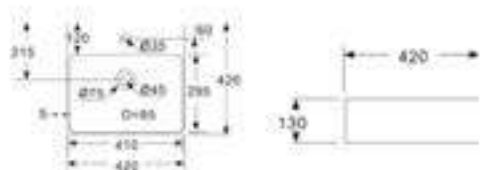

90,00€

6319767

SOFIA Μίνι Νιπτήρας Επικαθήμενος
340x270x130

78,00€

6319977	42x42x13	114,00€
6319978	50,5x42x13	123,00€
6319979	60,5x42x13	141,00€

ELYSE Νιπτήρας Επικαθήμενος και Επιτοιχίας

6319976
AVALON Νιπτήρας Επικαθήμενος
42x42x17