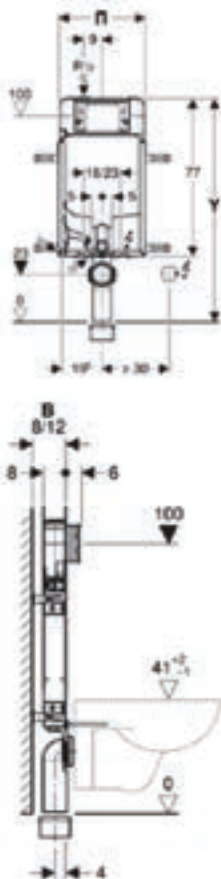

SIGMA 110.794.00.1

Σε τοίχο με μονό τούβλο (8cm)
Πίεση νερού: 0,1-10 bar
Εργ. Ρύθμιση Ροής: 6l / 3l
Εύρος Μεγάλης Ροής: 4,5l / 6l / 7,5l
Εύρος Μικρής Ροής: 3-4l
Διάσταση: Β 8cm x Υ 109cm x Π 42cm

225,50