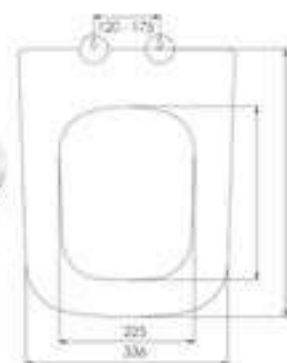

26,30€

6274413

Κάλυμμα πλαστικό
Soft Close ELVIS

28,40€

6274425

Κάλυμμα πλαστικό
Soft Close AXEL

36,80€

6274416