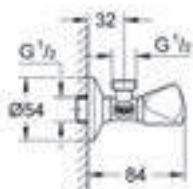

75,92

Διακόπτης γωνιακός, 1/2" x 1/2" από ορείχαλκο

22,58

22940000

BC486AA

ALPHA

Μπαταρία νιπτήρος επικαθήμενη αναμεικτική
από ορείχαλκο με βαλβίδα push-open χαμηλή

106,88