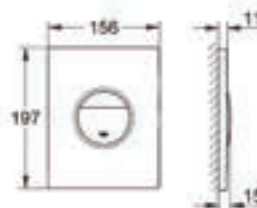

SKATE COSMOPOLITAN
Πλακέτα εντοιχισμένου καζανακίου
διπλής ενέργειας από ABS

94,12

38732SH0

SKATE COSMOPOLITAN
Πλακέτα εντοιχισμένου καζανακίου
διπλής ενέργειας από ABS, λευκό

84,60

38765P00

NOVA COSMOPOLITAN
Πλακέτα εντοιχισμένου καζανακίου
διπλής ενέργειας από ABS