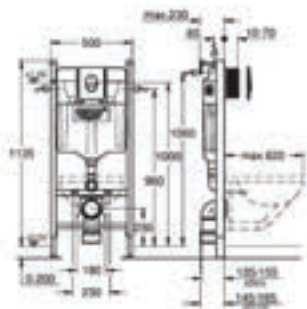

39687000

RAPID

Καζανάκι για γυψοσανίδα SLIM
Υ 113cm x Μ 50 x Π 8cm

379,29

RAPID
Καζανάκι για γυψοσανίδα / διπλό τούβλο
ΣΕΤ με πλακέτα με στρογγυλά μπουτόν
Υ 113cm x Μ 50 x Π 13,5cm

319,75

38745001

RAPID SL
Καζανάκι για γυψοσανίδα / διπλό τούβλο
ΣΕΤ με πλακέτα με ορθογώνια μπουτόν,
Υ 113cm x Μ 50 x Π 13,5cm