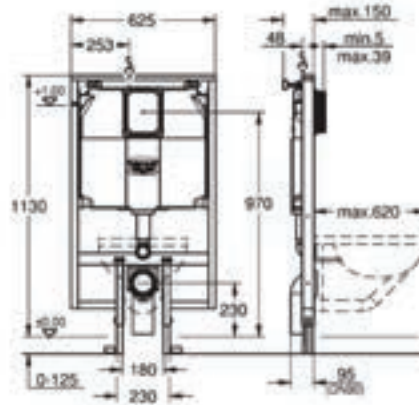

38994000

RAPID SL

Καζανάκι εντοιχισμένο κρεμαστής λεκάνης
για τοίχο γυψοσανίδας με πλαίσιο
Υ 113cm x Π 8cm

561,92