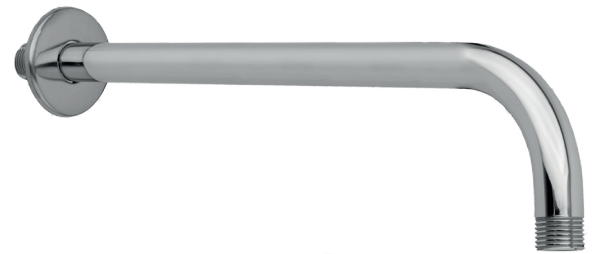

Μπαταρία Εντοιχισμού Νιπτήρος
1 ροζέτα

Χρωμέ	201.00€
Μαύρο	261.50€

KDP Series

	Χρωμέ	Μαύρο
KDP 5018 200x200	156.50€	202.50€
KDP 5019 250x250	181.00€	235.00€
KDP 5020 300x300	200.00€	259.00€

KDP Series

	Χρωμέ	Μαύρο
KDP 5015 ø200	135.00€	175.50€
KDP 5016 ø250	159.00€	208.00€
KDP 5017 ø300	167.50€	218.50€