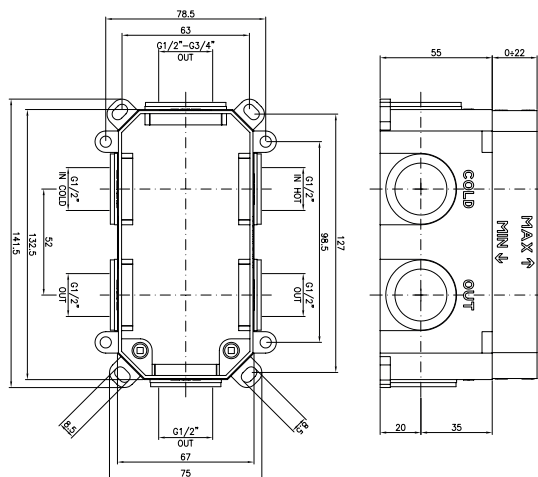

A100 BOX 403

Λαβή-Ροζέτα-Διανομέας για Εντοιχισμένη 3 εξόδων

Χρωμέ	114.00€
Μαύρο	147.50€

Η ΠΡΩΤΗ ΛΥΣΗ ΓΙΑ ΕΝΤΟΙΧΙΣΜΕΝΕΣ ΝΤΟΥΖΙΕΡΕΣ ΚΑΙ ΝΙΠΤΗΡΕΣ.

Το μοναδικό με 3 εξόδους συνδυασμένο με τα παραδοσιακά 1 και 2 εξόδων

ΑΔΙΑΒΡΟΧΟ

Όχι άλλες διαρροές, όχι άλλοι λεκέδες και φουσκώματα χάρη στο αδιάβροχο σύστημα πλήρως συμμορφωμένο με τις ευρωπαϊκές οδηγίες.

10 ΧΡΟΝΙΑ ΕΓΓΥΗΣΗ

Το Framobox διαρκεί περισσότερο και συνοδεύεται από 10 χρόνια εγγύηση.

Το εσωτερικό σύστημα είναι κατασκευασμένο σε DZR, ένα ειδικό CW602N ορειχάλκινο υλικό που παρέχει καλύτερη απόδοση από πλευράς φθοράς, διάβρωσης και αντοχής σε απότομες αλλαγές θερμοκρασίας.

ΕΤΟΙΜΟ ΓΙΑ ΕΓΚΑΤΑΣΤΑΣΗ

Η εγκατάσταση μπορεί να γίνει εύκολα ακολουθώντας τις φιλικές προς τον χρήστη οδηγίες που περιλαμβάνονται στο kit.