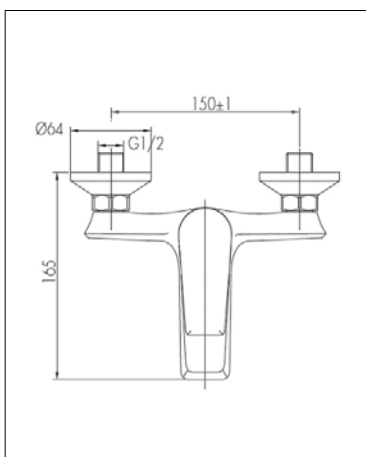

Μπαταρία Νεροχύτη
Επαγγελματική
403.50€

B200 Series

B100 Series

C200 Series

C200 101 CSBSH

C200 101 TCBS15

C200 301 000000

E410 Series