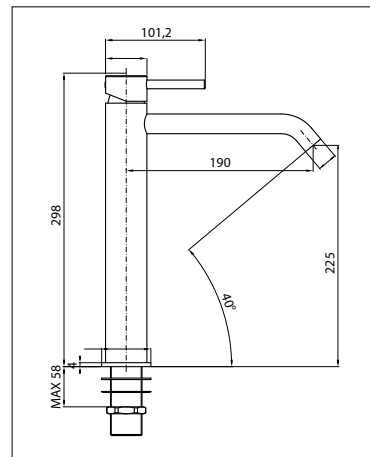

E410 101 TCBS20