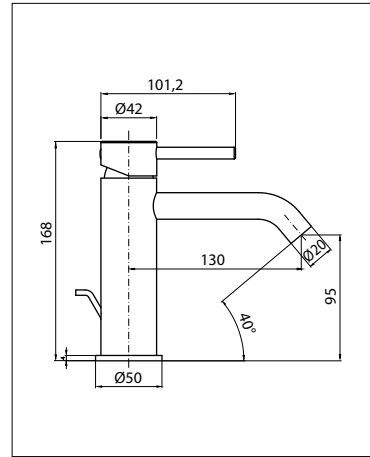

Μπαταρία Νεροχύτη
Επαγγελματική
403.50€

B200 Series

B100 Series

C200 Series

C200 101 CSBSH

C200 101 TCBS15

C200 301 000000

E410 Series