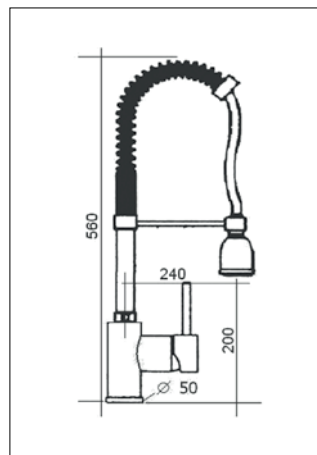

KITCHEN Series

LVLO 602