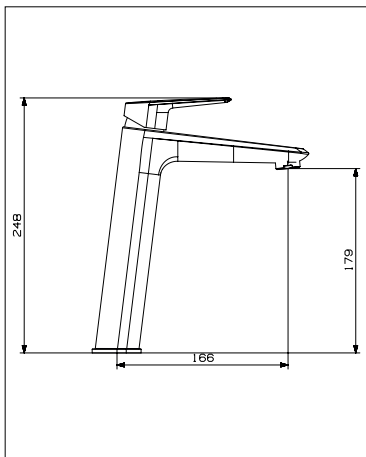

Μπαταρία Νεροχύτη
Επαγγελματική
403.50€

B200 Series

B100 Series

C200 Series

C200 101 CSBSH

C200 101 TCBS15

C200 301 000000

E410 Series