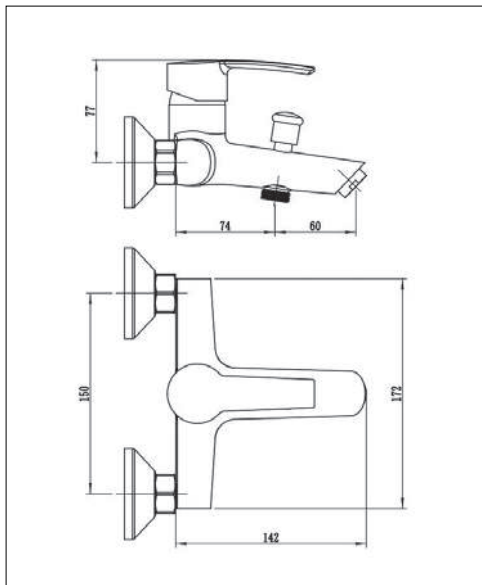

B100 Series