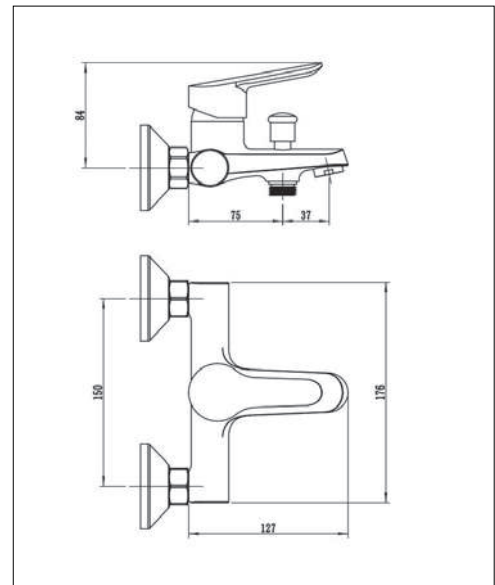

B100 Series