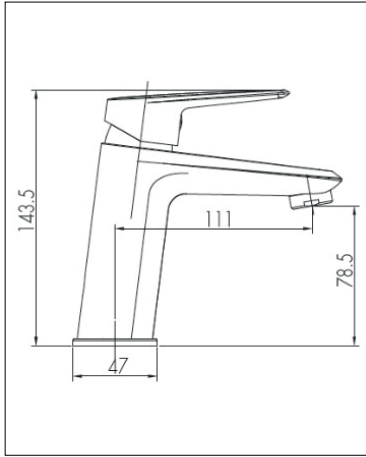

Μπαταρία Νεροχύτη
Επαγγελματική
403.50€

B200 Series

B100 Series

C200 Series

C200 101 CSBSH

C200 101 TCBS15

C200 301 000000

E410 Series