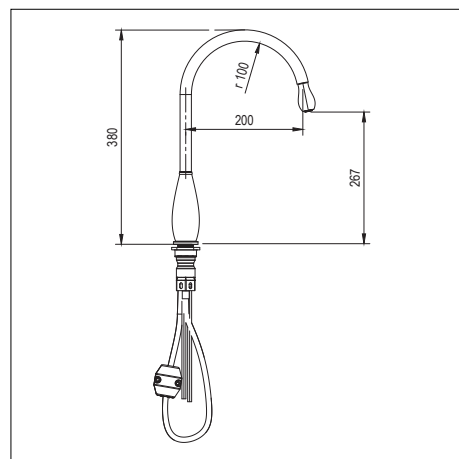

KITCHEN Series

LVLO 614