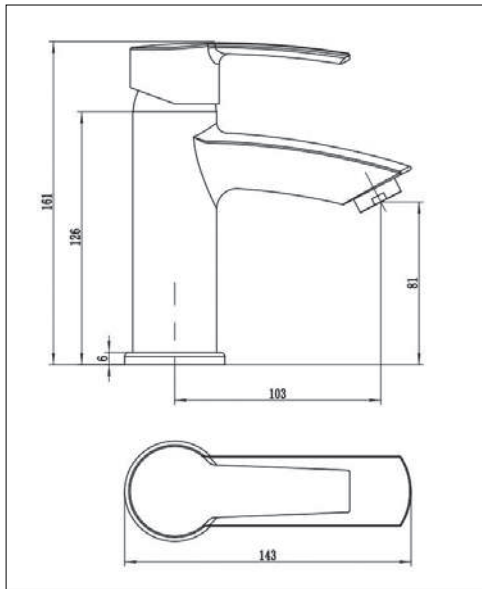

B200 Series