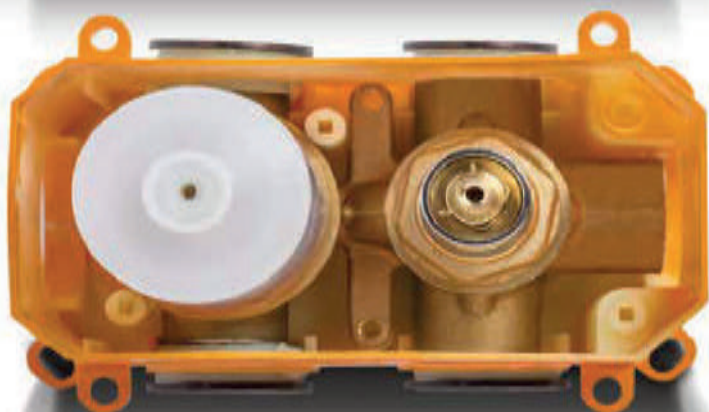

Χρωμέ	114.00€
Χρωμέ Ματ	178.00€
Μαύρη	148.00€
Χρυσή	203.00€

E410 101 CSBSHSNKS

Μπαταρία Νιπτήρα ψηλή

Χρωμέ	140.00€
Μαύρη	182.50€

E410 301 000000

Μπαταρία Λουτρού πλήρες σετ

Χρωμέ	243.00€
Μαύρη	317.00€

**ALL-IN
ONE**