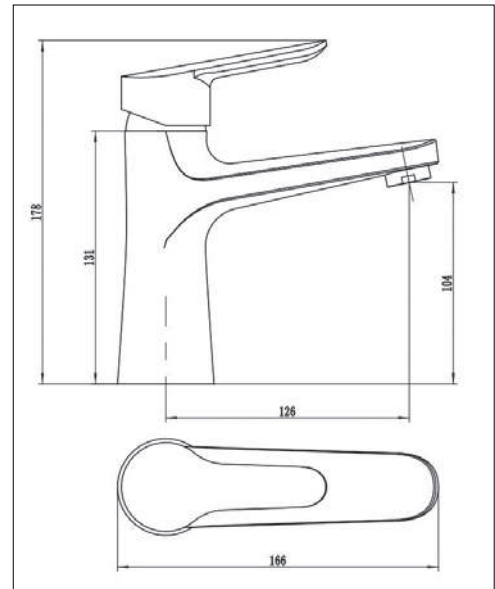

B100 Series