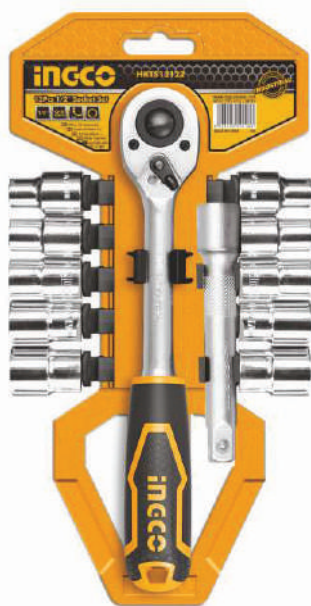

Σετ 12 τεμ Καρυδάκια 1/2"

Υποδοχή 1/2"
Cr-V
Αριθμός δοντιών καστανιάς 45T
Εργονομική λαβή

Περιέχει:
1 τεμ Καστανιά 1/2"
1 τεμ Προέκταση 1/2" 127mm
10 τεμ Καρυδάκια 10-11-12-13-14-15-17-19-21-24mm

ΗΚΤΣ 12122

10-24mm

23.00 €