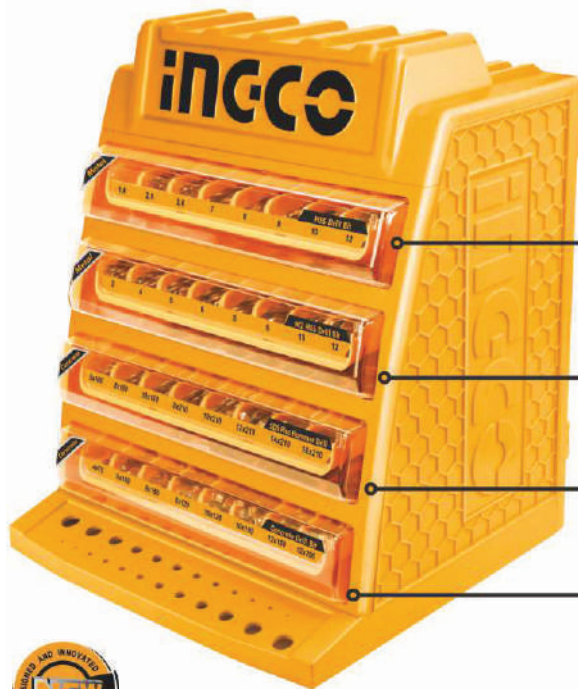

AKD 2608 M-1

Εκθετήριο 260 Τρυπανιών

HSS 103PCS

M2 HSS 58PCS

SDS Plus 37PCS

Masonry 62PCS

Περιέχει:

58 τεμ M2 HSS τρυπάνια κοβαλτίου:

10 τεμ 3mm, 5 τεμ 8mm,
10 τεμ 4mm, 5 τεμ 9mm,
10 τεμ 5mm, 5 τεμ 10mm,
10 τεμ 6mm, 3 τεμ 12mm.

103 τεμ HSS τρυπάνια αέρος:

20 τεμ 1mm, 5 τεμ 7mm,
20 τεμ 2mm, 5 τεμ 8mm,
10 τεμ 3mm, 5 τεμ 9mm,
10 τεμ 4mm, 5 τεμ 10mm,
10 τεμ 5mm, 3 τεμ 12mm,
10 τεμ 6mm,

62 τεμ τρυπάνια τοίχου - μπετού:

10 τεμ 4 x 75mm, 6 τεμ 10 x 120mm,
10 τεμ 6 x 100mm, 6 τεμ 10 x 150mm,
10 τεμ 6 x 150mm, 5 τεμ 12 x 150mm,
10 τεμ 8 x 120mm, 5 τεμ 12 x 200mm.

37 τεμ τρυπάνια SDS Plus:

5 τεμ 6 x 160mm, 5 τεμ 10 x 210mm,
5 τεμ 8 x 160mm, 5 τεμ 12 x 210mm,
5 τεμ 10 x 160mm, 4 τεμ 14 x 210mm,
5 τεμ 8 x 210mm, 3 τεμ 16 x 210mm.

250.00 €

Διαμαντοτρύπανο

Υψηλής ποιότητας τρυπάνια τοίχου - μπετού.
Για γρανίτες, μπετόν, πλακάκια, φυσική πέτρα, κεραμικά.
Μεγάλη ακρίβεια στο τρύπημα.