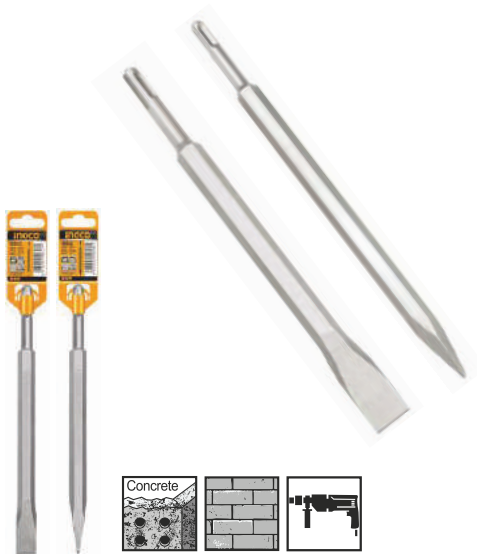

Κωδικός	Διάμετρος	Μήκος	Ωφέλιμο μήκος	Τιμή
DBH 1210602	6	160mm	100mm	1.80 €
DBH 1210603	6	210mm	150mm	2.00 €
DBH 1210604	6	260mm	200mm	2.50 €
DBH 1210605	6	310mm	250mm	2.80 €
DBH 1210802	8	160mm	100mm	1.90 €
DBH 1210803	8	210mm	150mm	2.20 €
DBH 1210804	8	260mm	200mm	2.70 €
DBH 1210805	8	310mm	250mm	2.90 €
DBH 1210806	8	450mm	400mm	4.90 €
DBH 1211002	10	160mm	100mm	2.00 €
DBH 1211003	10	210mm	150mm	2.40 €
DBH 1211004	10	260mm	200mm	2.80 €
DBH 1211006	10	450mm	400mm	5.20 €
DBH 1211201	12	160mm	100mm	2.20 €
DBH 1211202	12	210mm	150mm	2.70 €

Τρυπάνια Τετράκοπα SDS plus S4L

Υψηλής ποιότητας **Τετράκοπες ακμές καρβιδίου**.
Αξονας από χρωμιωμένο κράμα χάλυβα.
Διπλή ελίκωση και φινιρίσμα ματ.

Κωδικός	Διάμετρος	Μήκος	Ωφέλιμο μήκος	Τιμή
DBH 1210602 C	6	160mm	100mm	2.20 €
DBH 1210603 C	6	210mm	150mm	2.50 €
DBH 1210605 C	6	310mm	250mm	2.90 €
DBH 1210802 C	8	160mm	100mm	2.50 €
DBH 1210803 C	8	210mm	150mm	2.70 €
DBH 1210804 C	8	260mm	200mm	2.90 €
DBH 1211002 C	10	160mm	100mm	2.90 €
DBH 1211003 C	10	210mm	150mm	3.50 €
DBH 1211004 C	10	260mm	200mm	4.50 €
DBH 1211005 C	10	310mm	250mm	4.90 €
DBH 1211201 C	12	160mm	100mm	3.10 €
DBH 1211202 C	12	210mm	150mm	3.90 €
DBH 1211203 C	12	260mm	200mm	4.90 €
DBH 1211204 C	12	310mm	250mm	5.50 €
DBH 1211404 C	14	310mm	250mm	6.50 €
DBH 1211604 C	16	310mm	250mm	6.90 €
DBH 1211803 C	18	310mm	250mm	7.90 €
DBH 1212003 C	20	310mm	250mm	9.90 €
DBH 1212202 C	22	310mm	250mm	10.90 €

Δίσκοι Κοπής Σιδήρου 10 τεμ / κουτί

10 τεμ σε μεταλλική κασετίνα
Διάμετρος τρύπας 22.2mm
Επίπεδος δίσκος κοπής σιδήρου και INOX

MCD 121155	115 x 22.2mm	5.90 € / κουτί
MCD 121255	125 x 22.2mm	7.90 € / κουτί