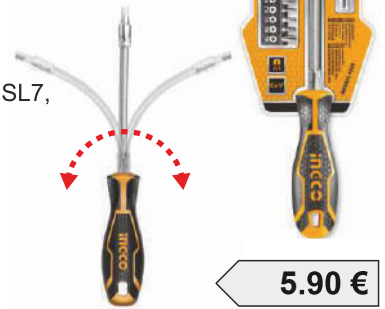

Μονωμένη λαβή

* Στο μονοφασικό ρεύμα έχουμε τρία καλώδια. Την φάση, το ουδέτερο και την γείωση.

Η φάση είναι αυτή που μεταφέρει την τάση (ρεύμα) στα καλώδια.

Με την χρήση του δοκιμαστικού κατσαβιδιού, επιβεβαιώνουμε την ύπαρξη ή όχι ρεύματος, σε ένα καλώδιο.

5.90 €

HESST 30002

**Όργανο Ελέγχου Ορθής
Καλωδίωσης Πρίζας**

Εύρος ελέγχου τάσης ρεύματος έως 300V AC
Βύσμα VDE
Υποδοχή τοποθέτησης σε σούκο
Κατηγορία μέτρησης CAT II
Δοκιμή ρελέ διαρροής RCD > 30mA (Αντιηλεκτροπληξιακό)
Μέτρηση τάσης